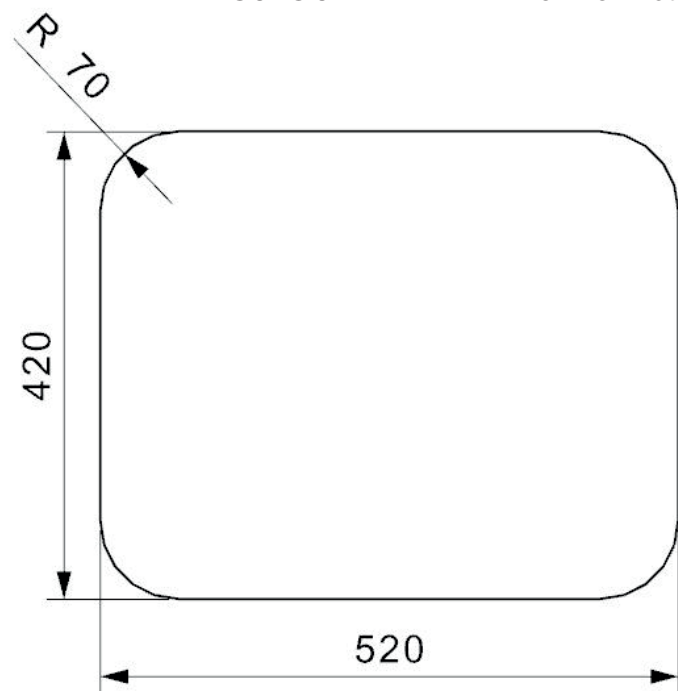

IB 5040 industri vask

Udskæringsmål

Varenr.: R28797
 VVS-nr.: 681300100

Godstykkelse: 1,0 mm
 Min. skabsbredde: 600 mm

Fikseringsbeslag til nedfældning medfølger

LAVABO®

UDSKÆRINGSMÅL Nedfældning
 AUSSPARURNG Einbau
 CUTOUT Normal installation

UDSKÆRINGSMÅL Planlimning
 AUSSPARURNG Flächenbündig
 CUTOUT Flush mount