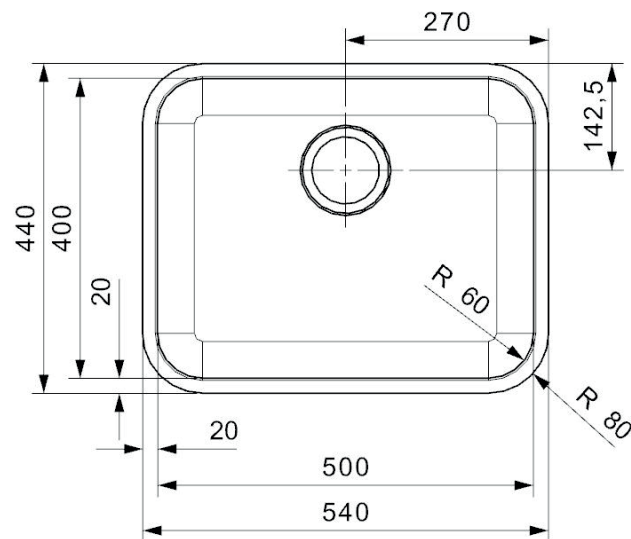

IB 5040 industri vask

Udskæringsmål

Varenr.: R28797
 VVS-nr.: 681300100

Godstykkelse: 1,0 mm
 Min. skabsbredde: 600 mm

Fikseringsbeslag til nedfældning medfølger

LAVABO®

UDSKÆRINGSMÅL Nedfældning
 AUSSPARURNG Einbau
 CUTOUT Normal installation

UDSKÆRINGSMÅL Planlimning
 AUSSPARURNG Flächenbündig
 CUTOUT Flush mount